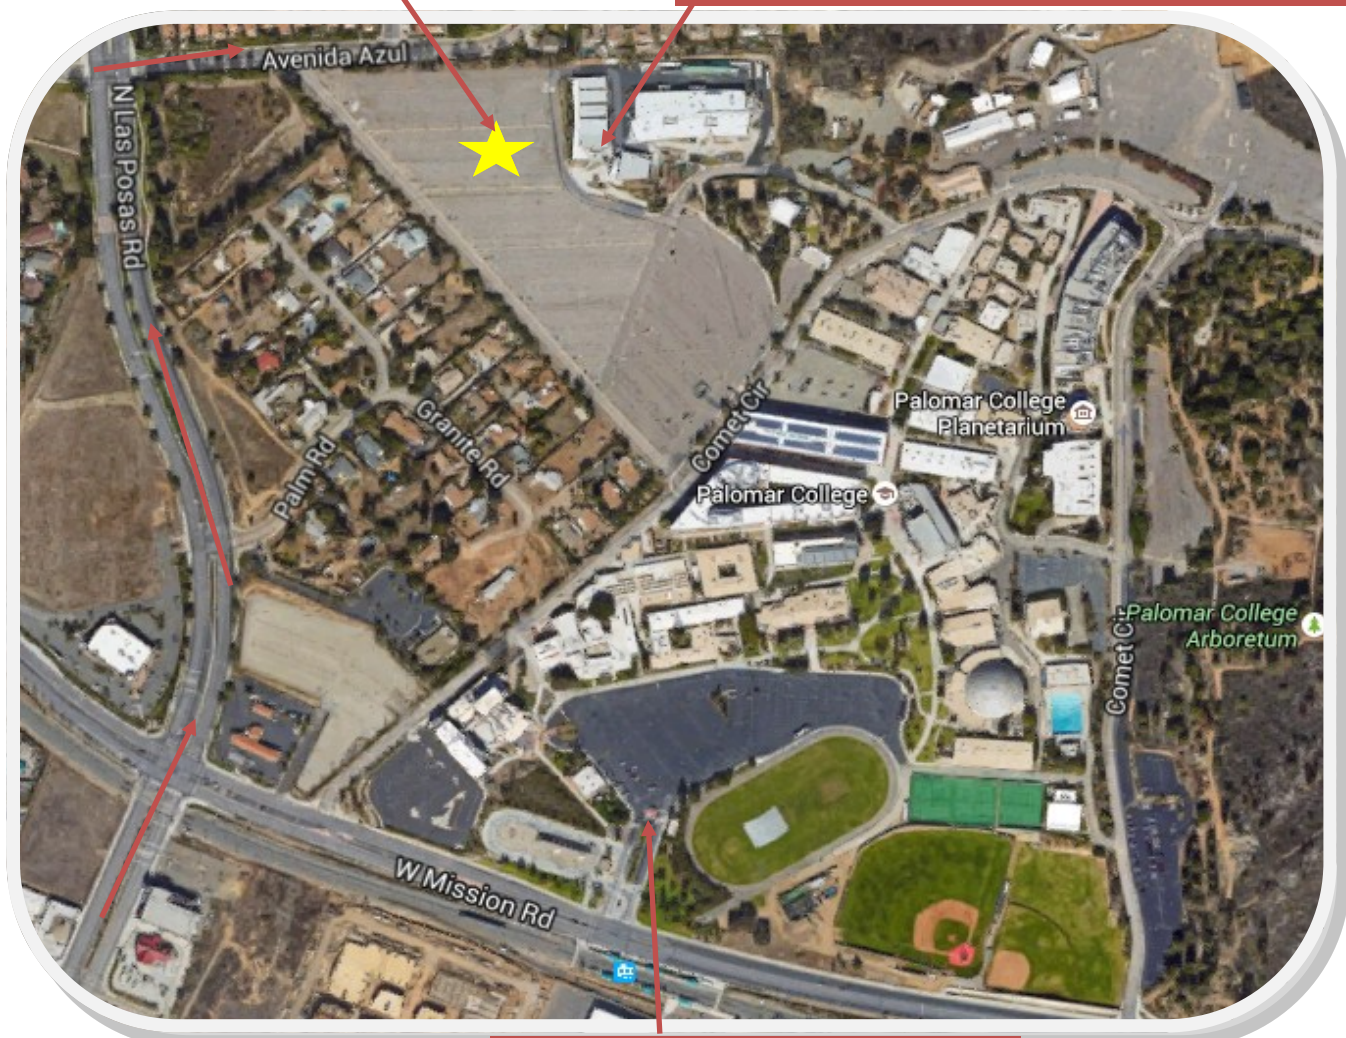

From I-15 and the inland communities: Take Highway 78 west to the Las Posas exit. At the end of the exit ramp, turn right onto Las Posas Road. Take Las Posas Road north, crossing the Sprinter tracks and turning right Avenida Azul for Parking in Student Lot 12.

Del I-5 y comunidades costeras: Tome el Highway 78 hacia el este hasta llegar a la salida Las Posas Road en San Marcos. Doble a la derecha al final de la rampa en Grand Avenue y otra vez vire a la derecha en la calle Las Posas. Siga sobre la calle Las Posas hacia el norte. Cruce las vías del tren Sprinter y la calle Mission. Siga derecho hasta llegar a la calle Avenida Azul. Doble a la derecha y la entrada para el colegio y el estacionamiento #12 estará a su derecha.

Del I-15 y comunidades interiores: Tome el Highway 78 hacia la costa ó oeste hasta llegar a la salida Las Posas Road. Doble a la derecha al final de la rampa en la calle Las Posas. Cruce las vías del tren Sprinter y la calle Mission. Siga derecho hasta llegar a la calle Avenida Azul. Doble a la derecha y la entrada para el colegio y el estacionamiento #12 estará a su derecha.

Parking Lot 12, **PARK HERE**
Estacionamiento 12, **ESTACIONESE AQUI**

Industrial Technology Center; **walk up the stairs**
Centro de Tecnología Industrial, **suba las escaleras**

Main Entrance; for reference
Entrada principal, como referencia