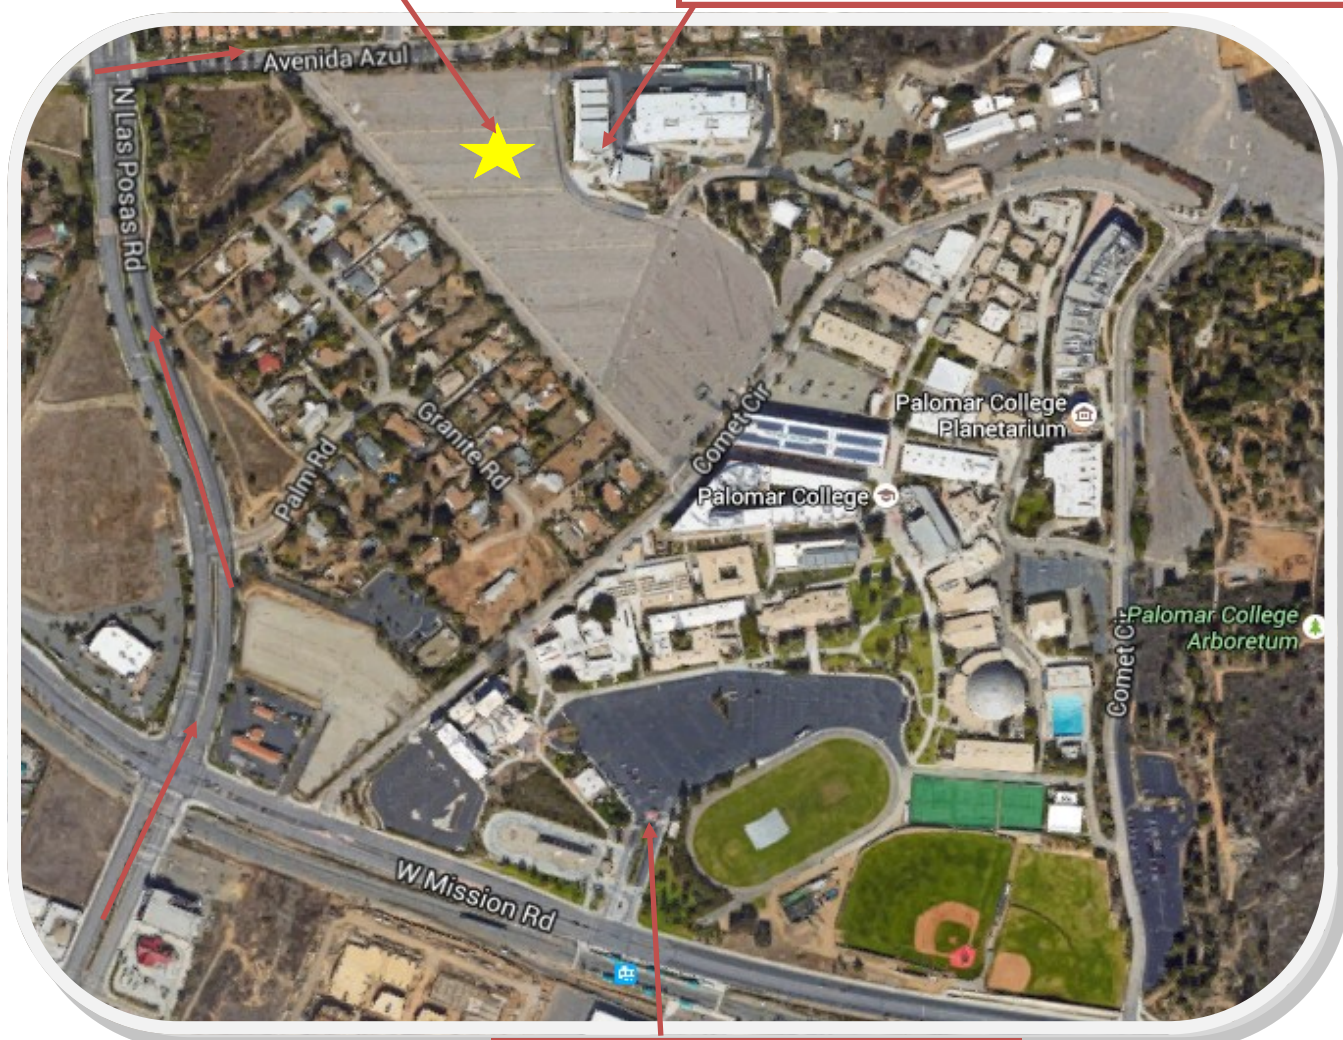

From I-15 and the inland communities: Take Highway 78 west to the Las Posas exit. At the end of the exit ramp, turn right onto Las Posas Road. Take Las Posas Road north, crossing the Sprinter tracks and turning right Avenida Azul for Parking in Student Lot 12.

Del I-5 y comunidades costeras: Tome el Highway 78 hacia el este hasta llegar a la salida Las Posas Road en San Marcos. Doble a la derecha al final de la rampa en Grand Avenue y otra vez vire a la derecha en la calle Las Posas. Siga sobre la calle Las Posas hacia el norte. Cruce las vías del tren Sprinter y la calle Mission. Siga derecho hasta llegar a la calle Avenida Azul. Doble a la derecha y la entrada para el colegio y el estacionamiento #12 estará a su derecha.

Del I-15 y comunidades interiores: Tome el Highway 78 hacia la costa ó oeste hasta llegar a la salida Las Posas Road. Doble a la derecha al final de la rampa en la calle Las Posas. Cruce las vías del tren Sprinter y la calle Mission. Siga derecho hasta llegar a la calle Avenida Azul. Doble a la derecha y la entrada para el colegio y el estacionamiento #12 estará a su derecha.

Parking Lot 12, **PARK HERE**
Estacionamiento 12, **ESTACIONESE AQUI**

Industrial Technology Center; **walk up the stairs**
Centro de Tecnología Industrial, **suba las escaleras**

Main Entrance; for reference
Entrada principal, como referencia